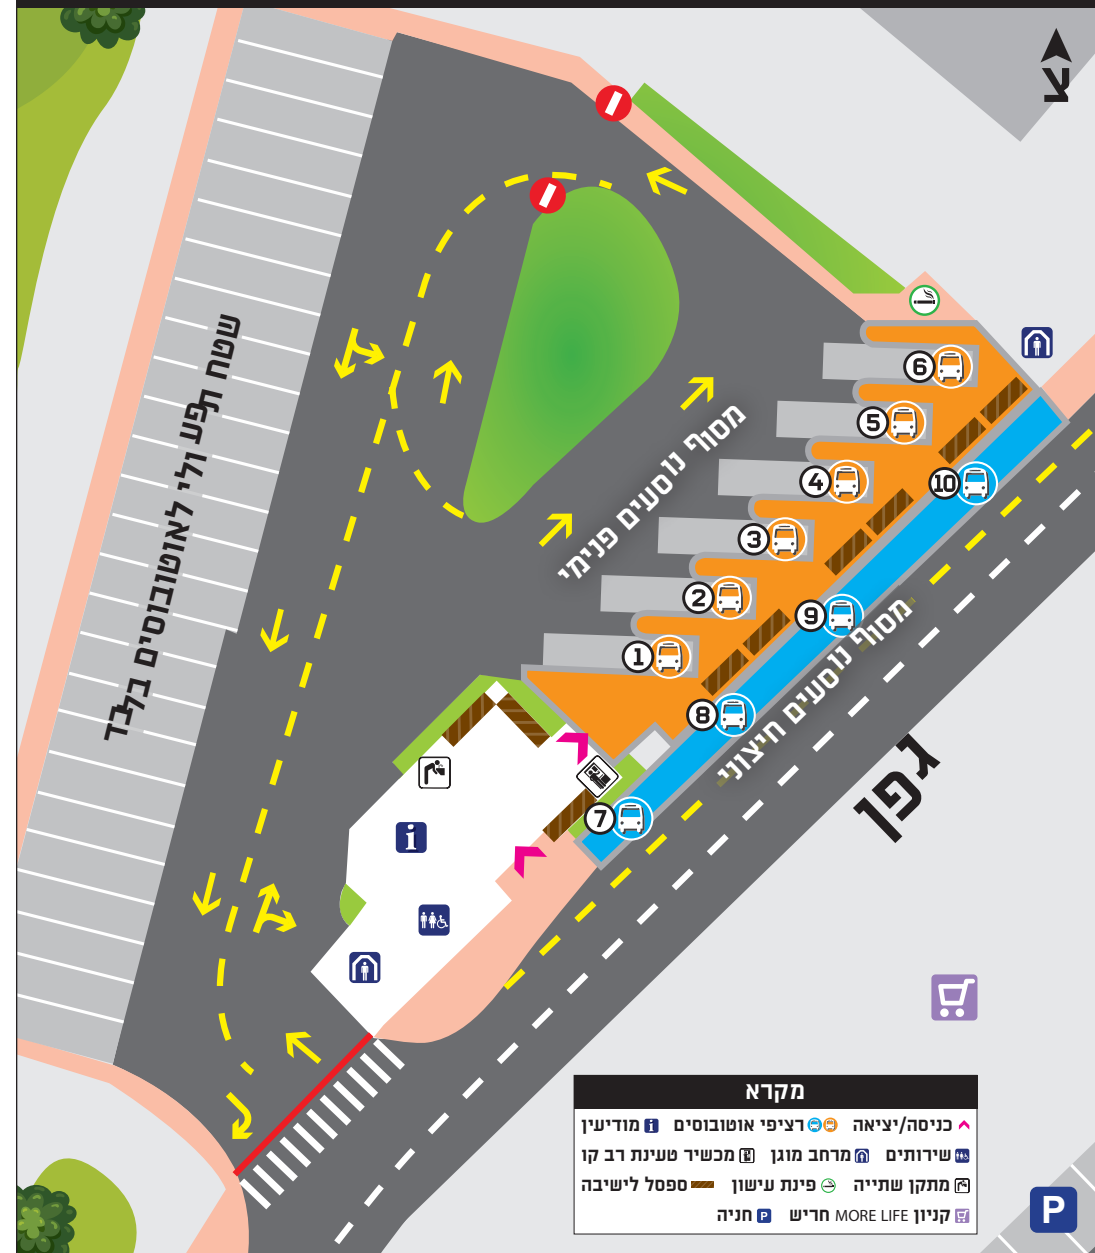

המסוף החדש ישמש כשער הכניסה והיציאה לעיר וישפר משמעותית את מערך התחבורה הציבורית במרחב העיר. המסוף נבנה על שטח של כ-6 דונמים ומכיל 10 רציפים לשימוש הציבור, אשר דרכם יעברו כ-500 נסיעות יומיות. עם פתיחת המסוף, נעשה מאמץ רב להתאים את מסלולי הנסיעה לצרכי הנוסעים וליצור חוויית החלפה נוחה בין קווים עירוניים ובינעירוניים.

# מה בחוברת?

- דברי פתיחה ..... עמ' 3
- מפת המסוף החדש ..... עמ' 4-5
- הרציפים החדשים ..... עמ' 6-7
- שינויים בקווים עירוניים ..... עמ' 8
- שינויים בקווים בינעירוניים ..... עמ' 9-13
- מפת הקווים ..... עמ' 14-15

# מסוף התחבורה חריש | קווי אוטובוס ויעדים

## מפת המתחם